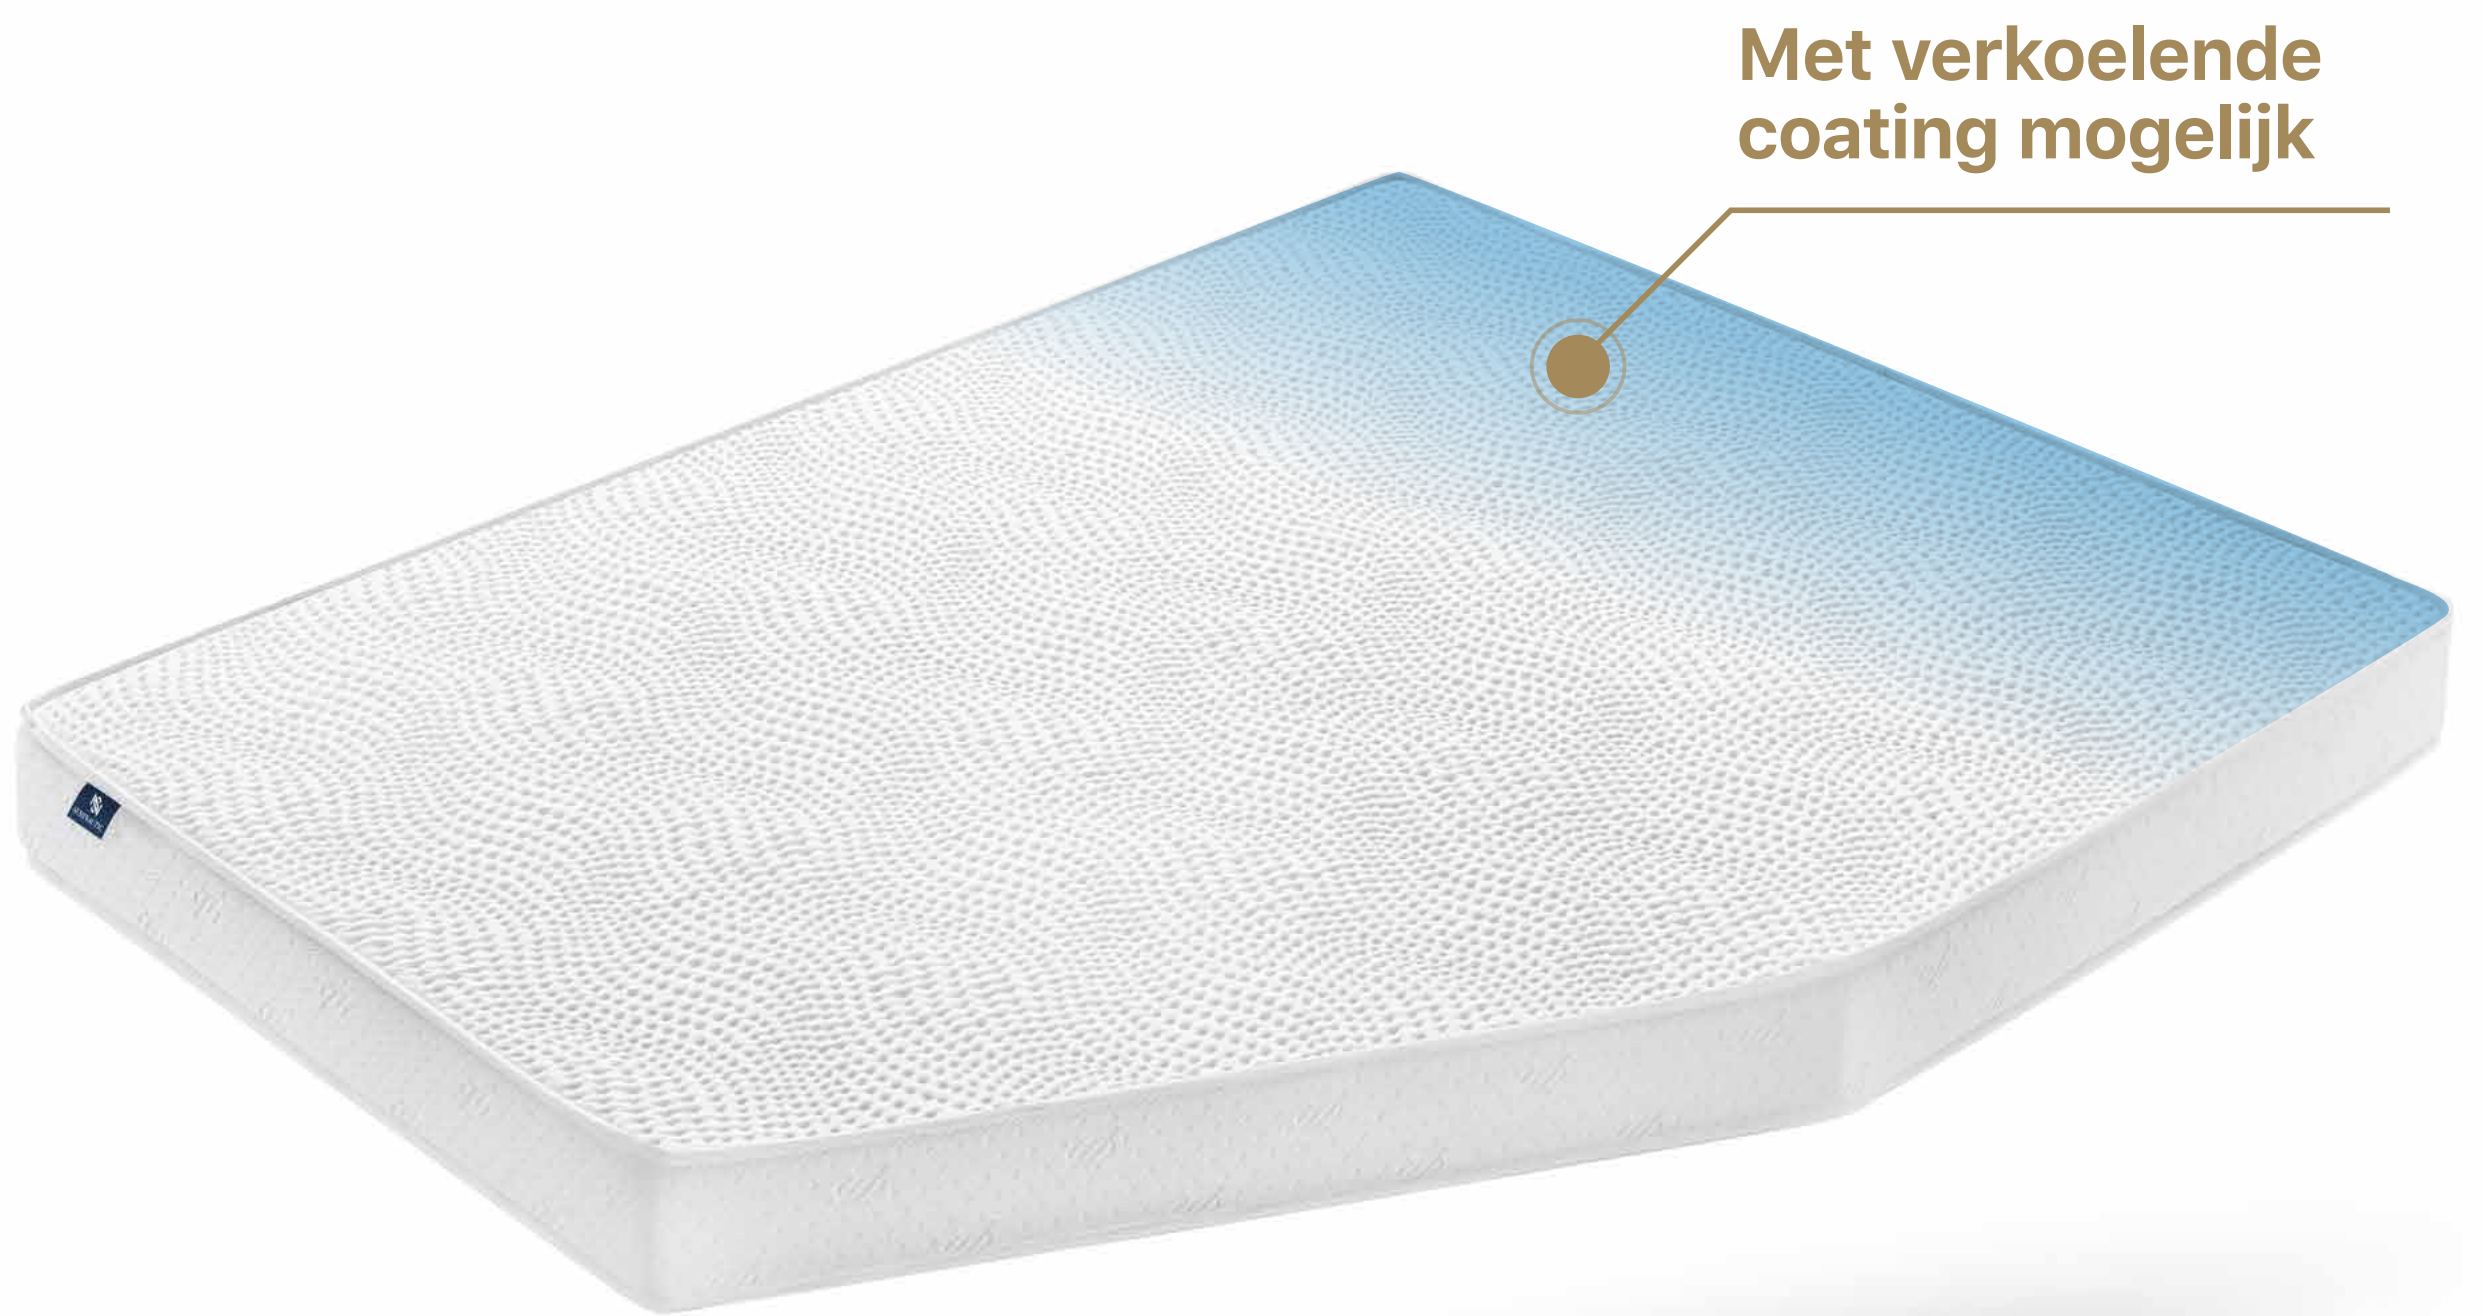

Camper en caravan matrassen van de hoogste kwaliteit

Seminautic Vitalae matras

- » Comfort in zones afgestemd op uw lichaam
- » Opgebouwd uit verschillende schuimlagen
- » De hoogste kwaliteit koud en/of traagschuim
- » Ideaal bij lichamelijke klachten
- » Natuurlijke Tencel® Torro tijk
- » Ondersteuning tot 130 kg per persoon
- » Geschikt voor elk type bodem
- » 10 jaar fabrieksgarantie en 365 dagen omruilgarantie