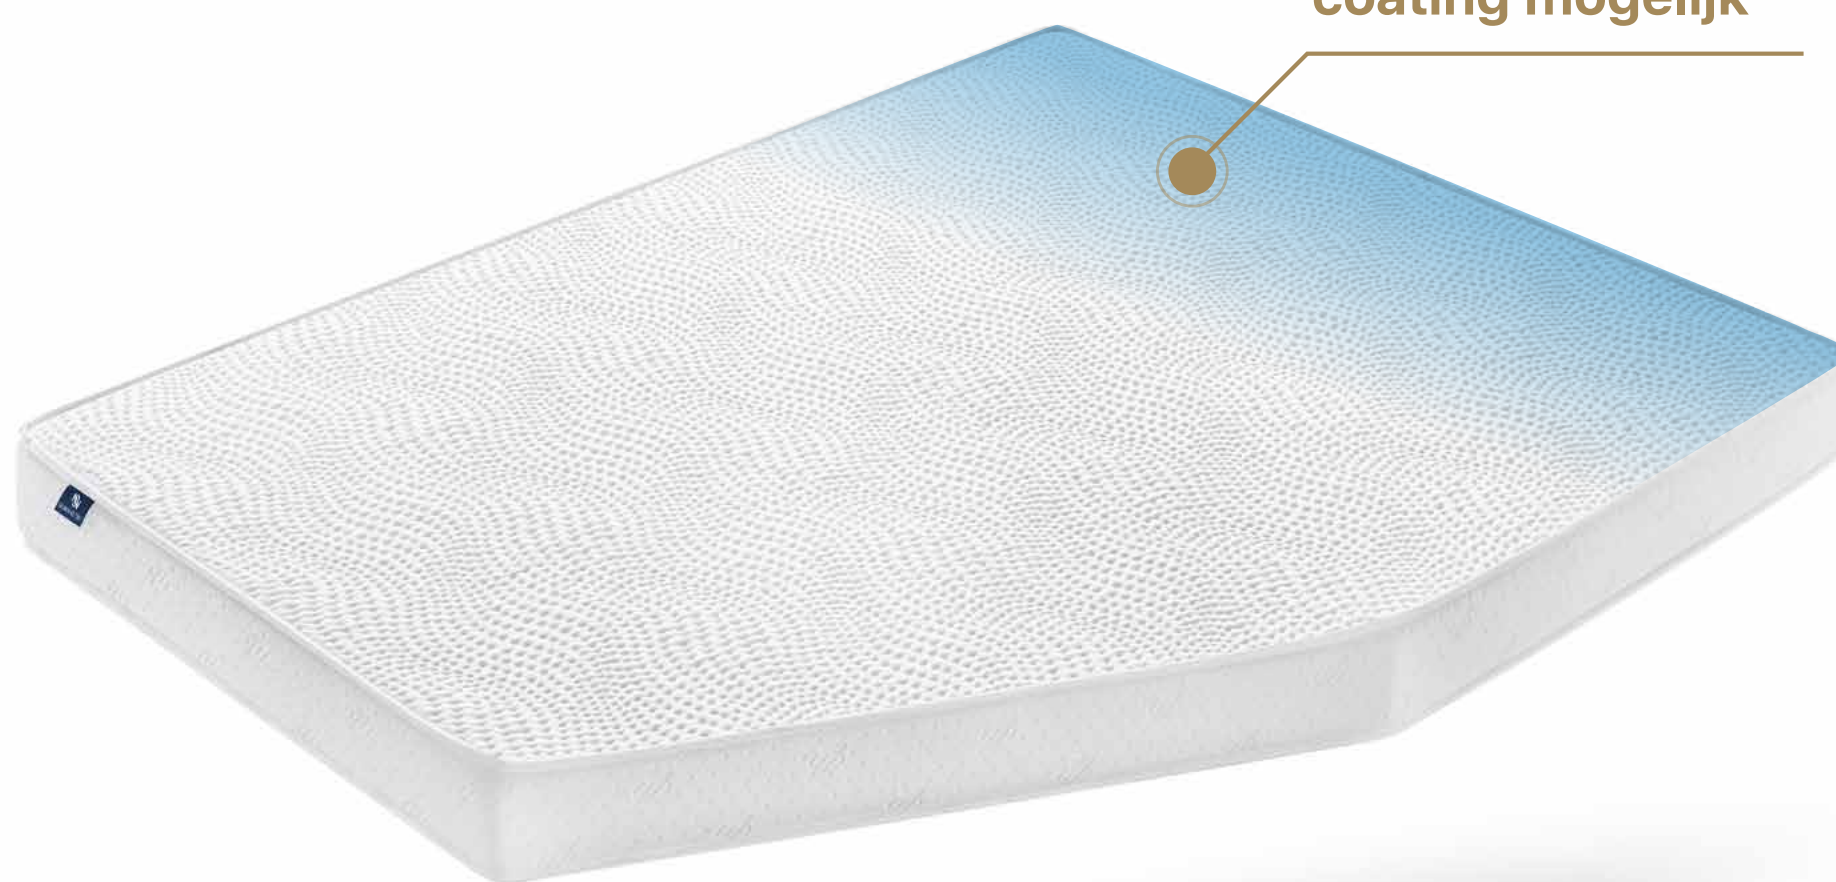

Seminautic Excellent

Een hoogwaardig matras gemaakt van premium koud en traagschuim. Dit matras zorgt voor een goede balans tussen ondersteuning en drukverlaging. Verkrijgbaar in een zachte, medium of stevige uitvoering. Geschikt voor elk type bodem en comfortabel in elke slaaphouding.

Met verkoelende coating mogelijk