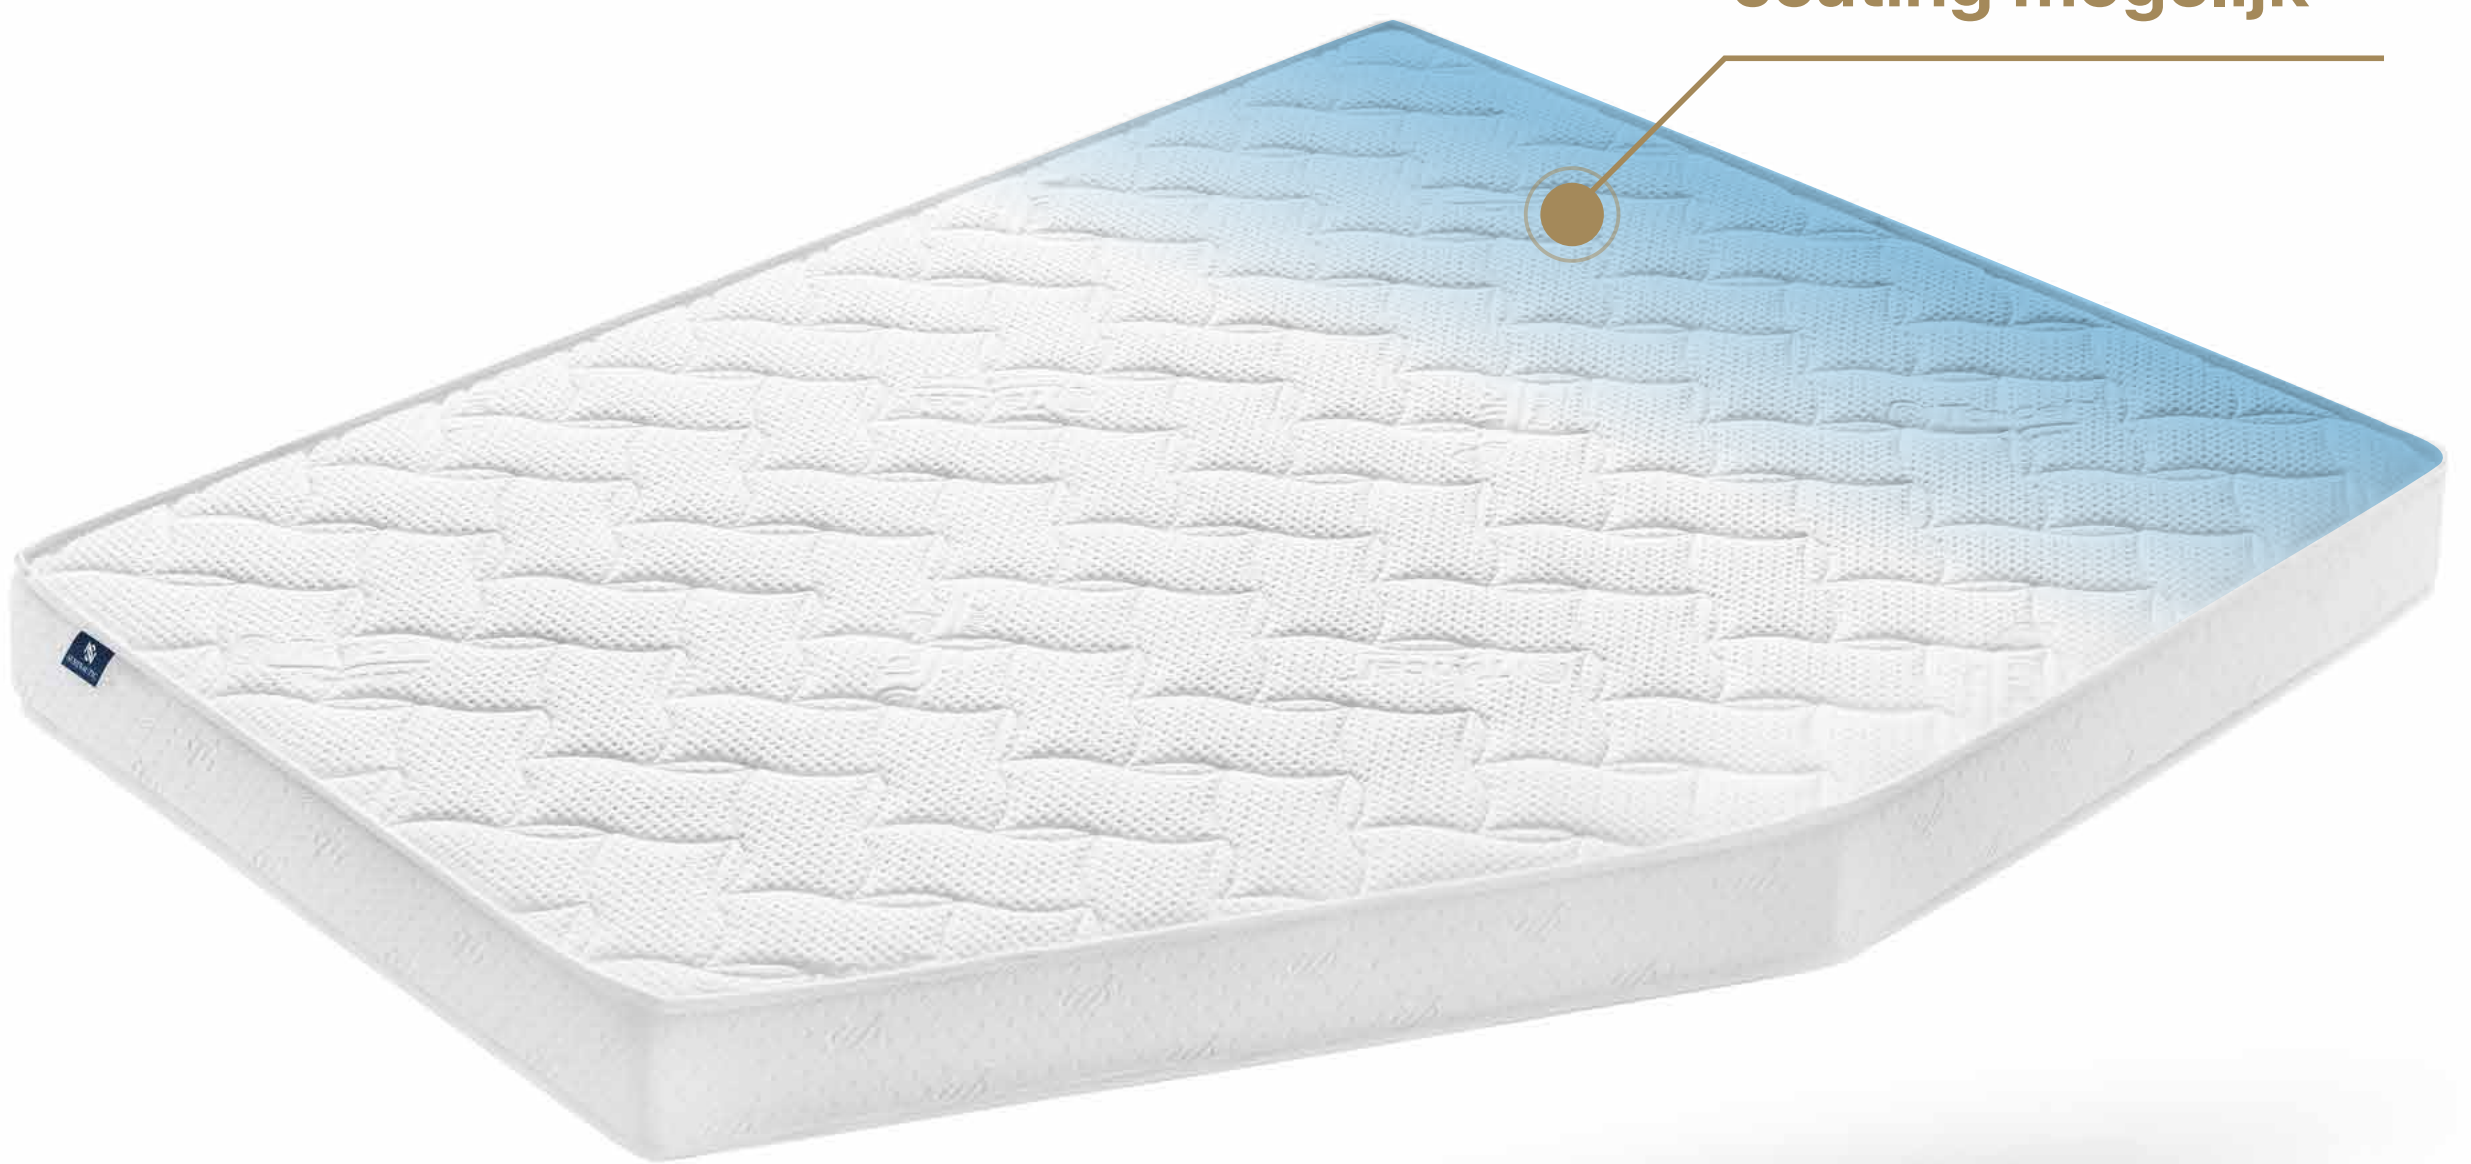

Camper en caravan matrassen van de hoogste kwaliteit

Seminautic Premium matras

- » Premium kern van koudschuim
- » Veerkrachtig, ventilerend en ondersteunend
- » Natuurlijke Tencel dubbeldoek tijk
- » Verkrijgbaar in zacht, medium of stevig comfort
- » 8 jaar fabrieksgarantie en 1 jaar omruilgarantie

Seminautic Excellent matras

- » Premium kern van koud- en traagschuim
- » Natuurlijke Tencel gelamineerde tijk
- » Verkrijgbaar in zacht, medium of stevig comfort
- » Veerkrachtig, ventilerend, ondersteunend en drukverlagend
- » 8 jaar fabrieksgarantie en 1 jaar omruilgarantie

Seminautic Vitalae matras

- » De hoogste kwaliteit koud en/of traagschuim
- » Ideaal bij lichamelijke klachten
- » Opbouw en comfort afgestemd op uw lichaam
- » Opgebouwd uit verschillende lagen en zones
- » Natuurlijke Tencel Torro tijk
- » 10 jaar fabrieksgarantie en 1 jaar omruilgarantie

Camper en caravan matrassen van de hoogste kwaliteit

Met verkoelende
coating mogelijk

Seminautic Premium matras

- » Verkrijgbaar in zacht, medium of stevig comfort
- » Premium kern van koudschuim
- » Veerkrachtig, ventilerend en ondersteunend
- » Natuurlijke Tencel® dubbeldoek tijk
- » Ondersteuning tot 130 kg per persoon
- » Voornamelijk gebruikt op latten- en schotelbodems
- » 8 jaar fabrieksgarantie en 365 dagen omruilgarantie