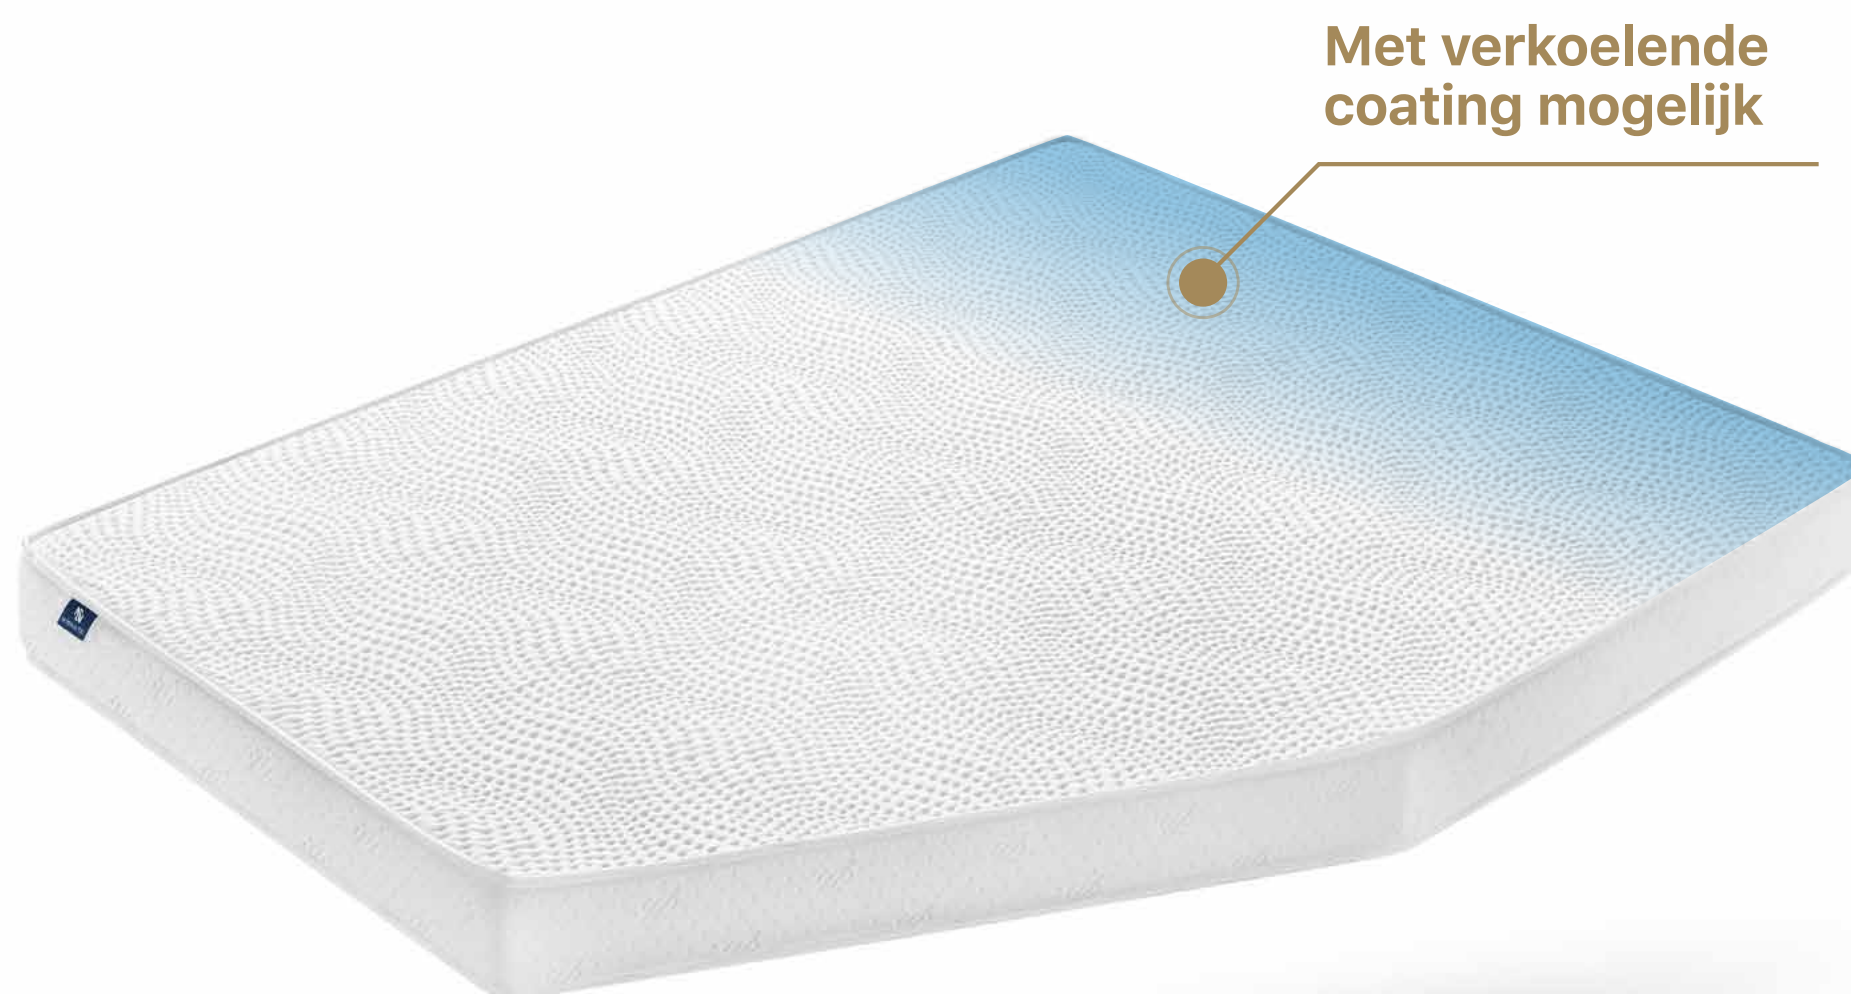

Seminautic Vitalae

Het ideale matras voor mensen met lichamelijke klachten. Dit matras is volledig afgestemd op uw lichaam en kan worden opgebouwd uit verschillende lagen, met de mogelijkheid om specifieke schouder- en/of heupzones toe te voegen voor extra comfort en ondersteuning.