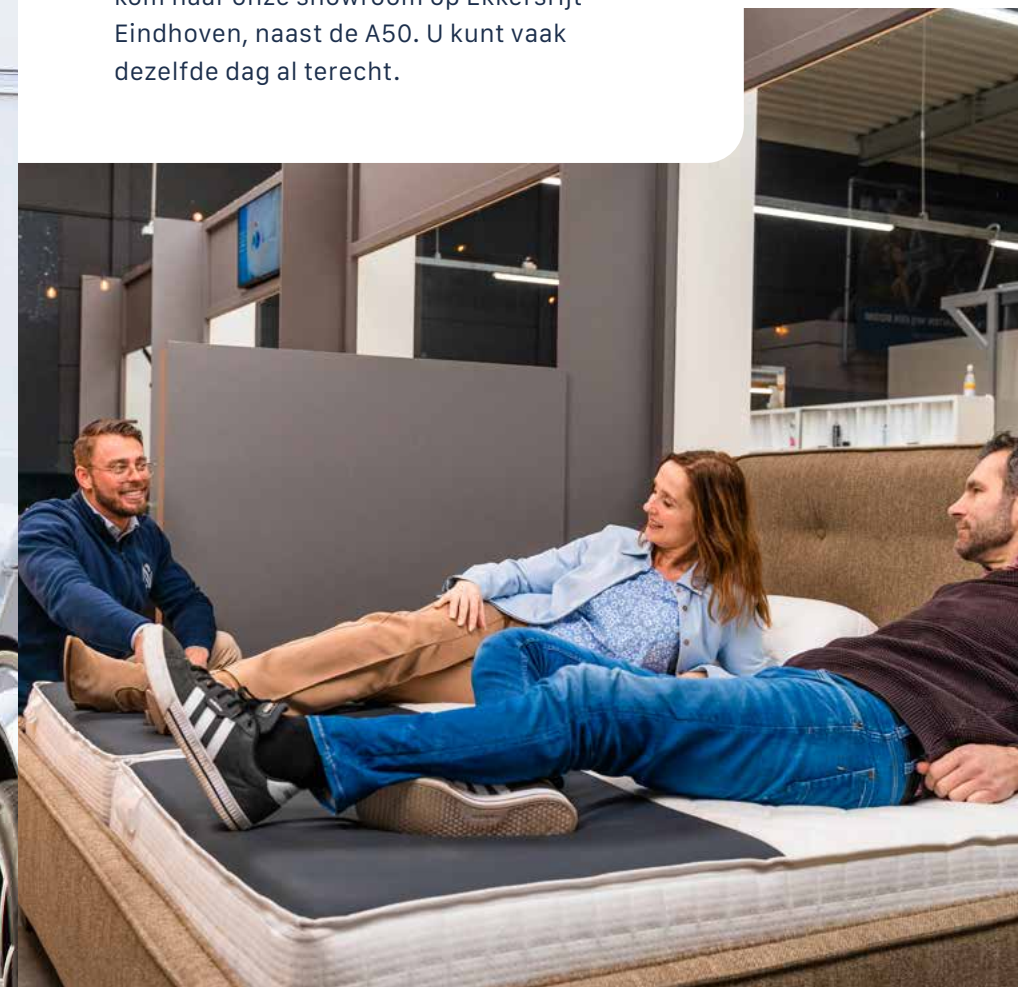

In 4 stappen naar uw nieuwe kampeermatras

Van persoonlijk advies tot een perfect passend matras in uw camper, caravan of vouwwagen. Maak een afspraak en kom naar onze showroom op Ekkersrijt Eindhoven, naast de A50. U kunt vaak dezelfde dag al terecht.