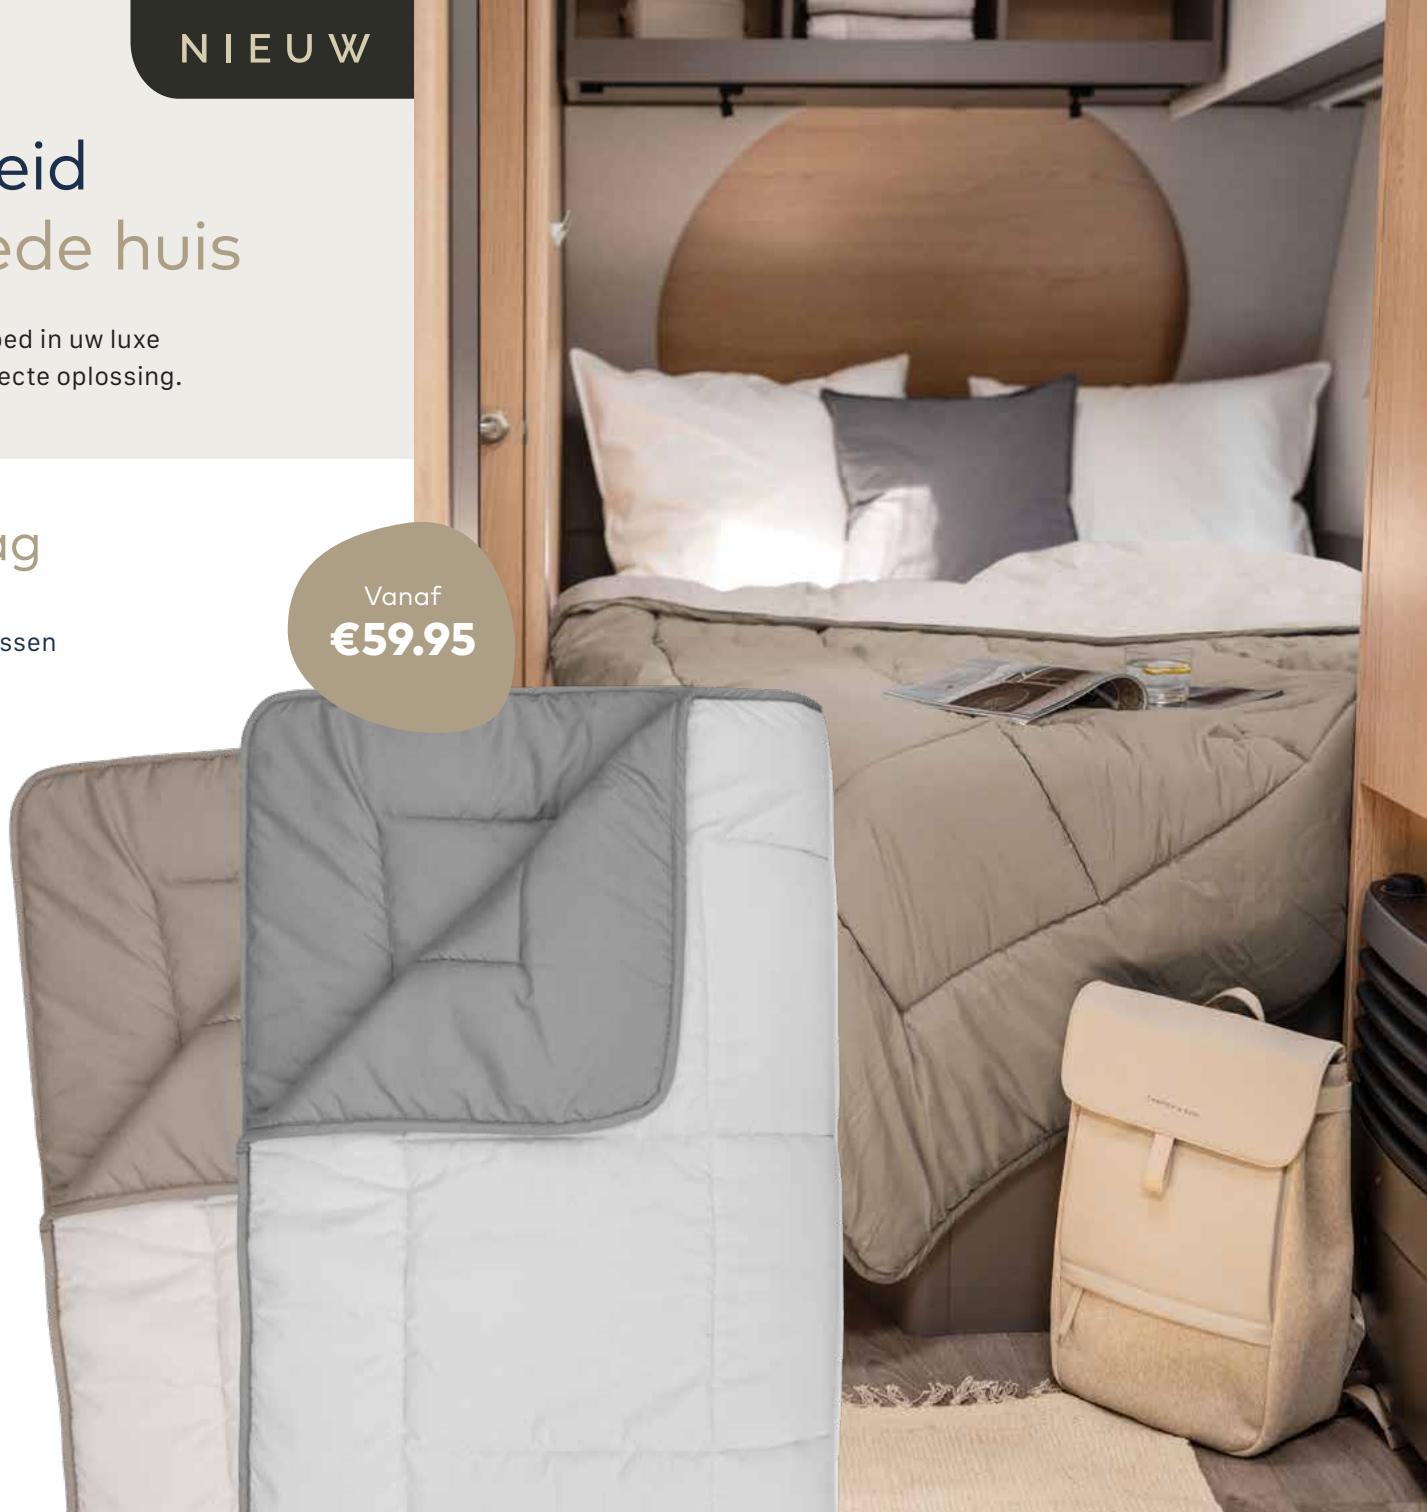

NIEUW

Dagelijkse zachtheid nu ook in uw tweede huis

Geen gedoe meer met slecht passend beddengoed in uw luxe camper of caravan. Wij hebben hiervoor de perfecte oplossing.

Walra Travel Bed-in-Bag

- » 100 % kwalitatief polyester om makkelijk te wassen en te drogen zonder hoes.
- » Vulgewicht: 300 gram/m²
- » Antibacterieel, brandvrij en sneldrogend
- » Wasbaar op 30°C

Prijzen:

- » All season dekbed 140x200 € 59,95
- » All season dekbed 200x200 € 69,95
- » All season dekbed 240x200 € 79,95

Nu verkrijgbaar in twee uitvoeringen:

- ZAND
- TAUPE
- LICHTGRIJS
- ANTRACIET

Vanaf
€59.95